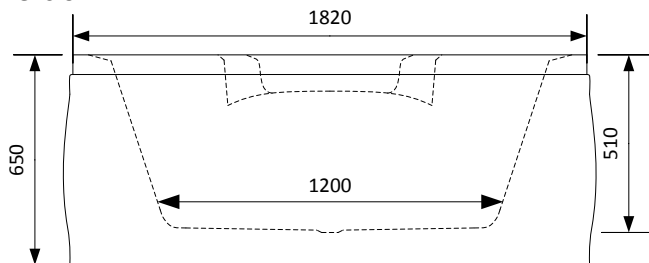

COMFORNETTE

PARIS CLASSIC

Badkars-set
Art. Nr.: 690101

Lättstädat avlopp!

Badkarskudde
Art. Nr.: 680103

Dimension

Storlek: 1400x1400x650 mm

Djup: 510 mm

Volym: 270 liter

Frontpanel: ingår som standard

Blandare: Sargblandare Quattro

EL-anslutning: 1-fas 6A (230V, 50Hz, 4,8A, IPX5)

Art. Nr.: 801104

Klassiskt massagebadkar med raka linjer.

Comfornettes Paris med massagesystem Classic är vårt enklare massagebadkar. Massagesystem är utrustat med Silent System Technology vilket sänker badets ljudnivå. Antalet vred och reglage är minimerade till en startknapp var ifrån massagen enkelt slås på/av. Paris är framtaget för dig som uppskattar ett lättskött massagebadkar i minimalistisk design.

Material

Badkaret är tillverkad i glasfiberförstärkt sanitetsakryl. Denna sanitetsakryl är 5mm tjock och är homogent genomfärgad. Dessa speciellt utvalda materialen gör badkaret stabilt samt att det bibehåller vattnets värme. Då ytskikten är av genomfärgad sanitetsakryl kan det enkelt slipas/poleras vid behov. Massagesystemets slangar är tillverkade i förädlad polyamid som också är antibakteriellt behandlad. Självklart är badkaret 100% dränerat efter att det tömts på vatten. Dessa unika egenskaper minimerar användandet av rengöringsmedel för att hålla badkaret fräscht bad efter bad...