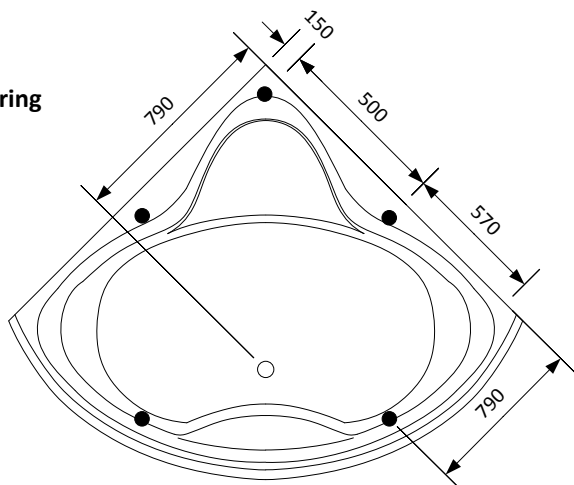

fotplacering