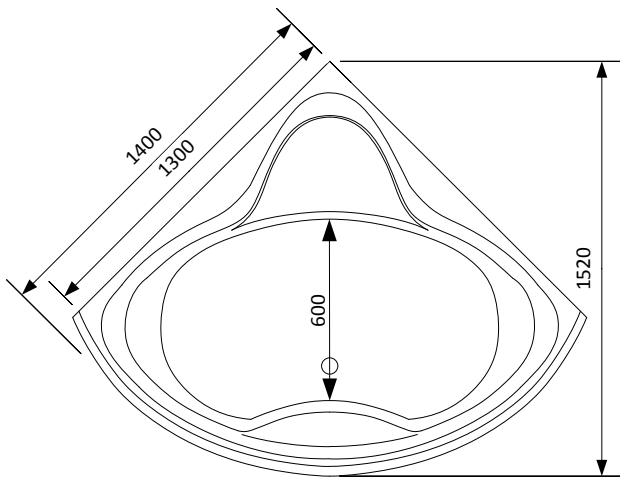

COMFORNETTE

PARIS CLASSIC

Dimension

Storlek: 1400x1400x650 mm

Djup: 510 mm

Volym: 270 liter

Frontpanel: ingår som standard

Blandare: Sargblandare Quattro

EL-anslutning: 1-fas 6A (230V, 50Hz, 4,8A, IPX5)

Art. Nr.: 801104

Klassiskt massagebadkar med raka linjer.

Comfornettes Paris med massagesystem Classic är vårt enklare massagebadkar. Massagesystem är utrustat med Silent System Technology vilket sänker badets ljudnivå. Antalet vred och reglage är minimerade till en startknapp var ifrån massagen enkelt slås på/av. Paris är framtaget för dig som uppskattar ett lättskött massagebadkar i minimalistisk design.

Material

Badkaret är tillverkad i glasfiberförstärkt sanitetsakryl. Denna sanitetsakryl är 5mm tjock och är homogent genomfärgad. Dessa speciellt utvalda materialen gör badkaret stabilt samt att det bibehåller vattnets värme. Då ytskikten är av genomfärgad sanitetsakryl kan det enkelt slipas/poleras vid behov. Massagesystemets slangar är tillverkade i förädlad polyamid som också är antibakteriellt behandlad. Självklart är badkaret 100% dränerat efter att det tömts på vatten. Dessa unika egenskaper minimerar användandet av rengöringsmedel för att hålla badkaret fräscht bad efter bad...

Unikt avlopp med separat sil-korg.

Det skall vara enkelt och underhållsfritt. Först då uppskattas badet till fullo. Därför levereras badkaret med vårt unika avlopp med löstagbar sil. Då det är dags att rengöras lyfts pluppen/sil-korgen ur karet. Eventuellt skräp avlägsnas med enkelhet. Inga verktyg eller rengöringsmedel behöver användas.

Massagebadkaret är Svensktillverkat.